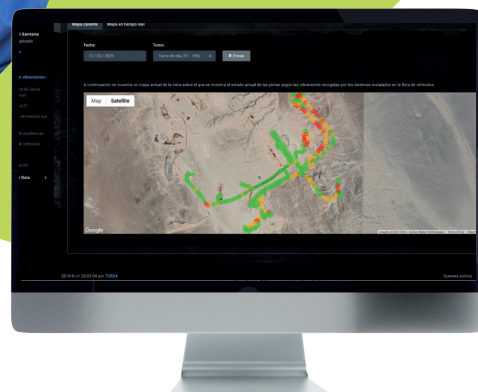

SISTEMA DE MONITOREO DE EXPOSICIÓN A VIBRACIONES

**Mide y evalúa
las vibraciones
de tus vehículos.**

**Toma decisiones
basadas en data
precisa y
aterrizada.**

Reducción de lesiones en los operarios

Reportes del estado de las pistas